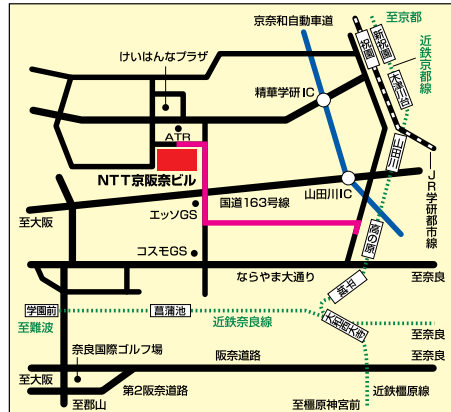

シャトルバス時刻表

6/7 Thu.		6/8 Fri.	
高の原駅発 (NTT京阪奈ビル行き)	11:00	NTT京阪奈ビル発 (高の原駅行き)	11:15
	11:30		11:45
	12:00		12:15
	12:25		12:45
	12:30		13:15
	13:00		13:45
	13:30		14:15
	14:00		15:15
	14:15		16:15
	15:00		17:00
	16:00		17:30
	16:30		18:35
	17:00		19:10
			19:20
高の原駅発 (NTT京阪奈ビル行き)	10:00	NTT京阪奈ビル発 (高の原駅行き)	10:15
	10:30		10:45
	11:00		11:15
	11:30		11:45
	12:00		12:15
	12:30		12:45
	13:00		13:15
	13:30		13:45
	14:00		14:15
	14:30		14:45
	15:00		15:15
	15:30		15:45
	16:00		16:10
	16:30		16:15
	17:00		16:45
			17:30

近鉄高の原駅周辺

NTT京阪奈ビル周辺

※近鉄高の原駅よりシャトルバスを運行しております。

NTT

NTT コミュニケーション科学基礎研究所

〒619-0237 京都府相楽郡精華町光台2-4

TEL. (0774)93-5020 FAX. (0774)93-5026

Email: openhouse@cslab.kecl.ntt.co.jp