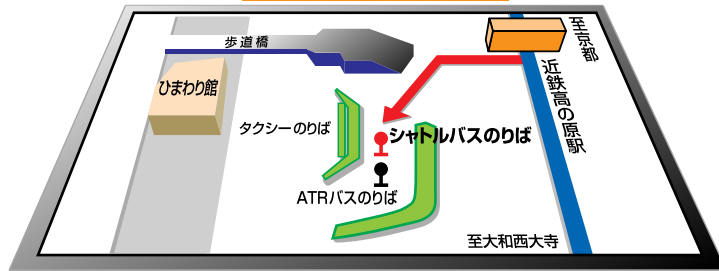

シャトルバス時刻表

6/7 Thu.		6/8 Fri.	
高の原駅発 (NTT京阪奈ビル行き)	11:00	NTT京阪奈ビル発 (高の原駅行き)	11:15
	11:30		11:45
	12:00		12:15
	12:25		12:45
	12:30		13:15
	13:00		13:45
	13:30		14:15
	14:00		15:15
	14:15		16:15
	15:00		17:00
	16:00		17:30
	16:30		18:35
	17:00		19:10
			19:20
高の原駅発 (NTT京阪奈ビル行き)	10:00	NTT京阪奈ビル発 (高の原駅行き)	10:15
	10:30		10:45
	11:00		11:15
	11:30		11:45
	12:00		12:15
	12:30		12:45
	13:00		13:15
	13:30		13:45
	14:00		14:15
	14:30		14:45
	15:00		15:15
	15:30		15:45
	16:00		16:10
	16:30		16:15
	17:00		16:45
			17:30

近鉄高の原駅周辺